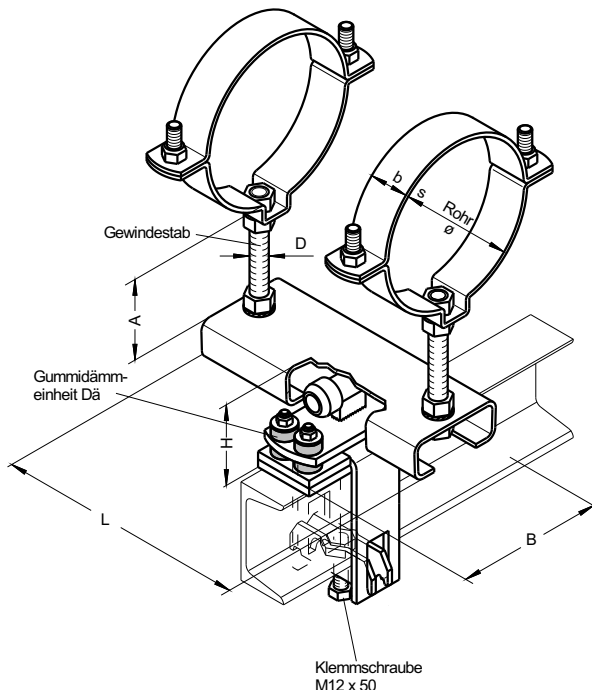

# ROLLENZWANGLAGER

Typ 118 ZA-U

zur Trägeranbindung an U-Träger mit Schalldämmung

Alle Maße in mm

Gr.	Rohr ø	b x s	A Standard	L	D	für Träger	B	H	Dä Stck
2	108.0	40x4,0	120	250	M16	U 100 - 160	150	82	4
	114.3								
	133.0								
	139.7								
	159.0								
	168.3								
3	193.7	50x8,0	180	300	M24	bitte Trägergröße angeben	200	94	4
	219.1								
	244.5								
	267.0								
	273.0								
	298.5								

Weitere Rohrdurchmesser und A- Maße auf Anfrage. Geben Sie bitte bei Anfragen den genauen Rohrdurchmesser, das gewünschte A- Maß und die Trägergröße an.

Bestellangaben: Typ...  
z. B. 118 ZA-U

Durchmesser...  
ø219.1

A- Maß ...  
A= 180

Oberfläche..  
feuerverzinkt

Träger  
U 120