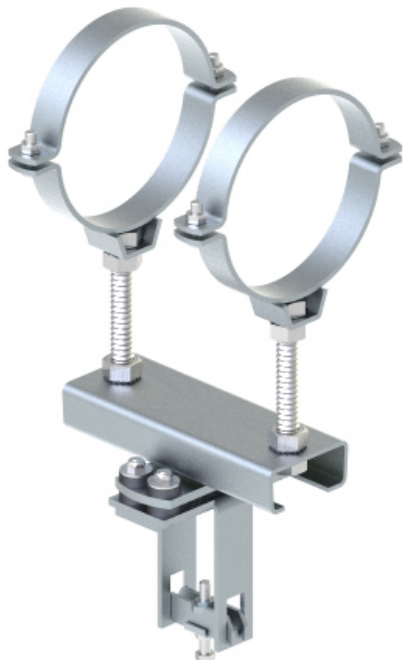

# ROLLENZWANGLAGER

Typ 118 ZA-U

zur Trägeranbindung an U-Träger mit Schalldämmung

Alle Maße in mm

Gr.	Rohr ø	b x s	A Standard	L	D	für Träger	B	H	Dä Stck
2	108.0	40x4,0	120	250	M16	U 100 - 160	150	82	4
	114.3								
	133.0								
	139.7								
	159.0								
	168.3								
3	193.7	50x8,0	180	300	M24	bitte Trägergröße angeben	200	94	4
	219.1								
	244.5								
	267.0								
	273.0								
	298.5								

A- Maß ...  
A= 180

Oberfläche..  
feuerverzinkt

Träger  
U 120