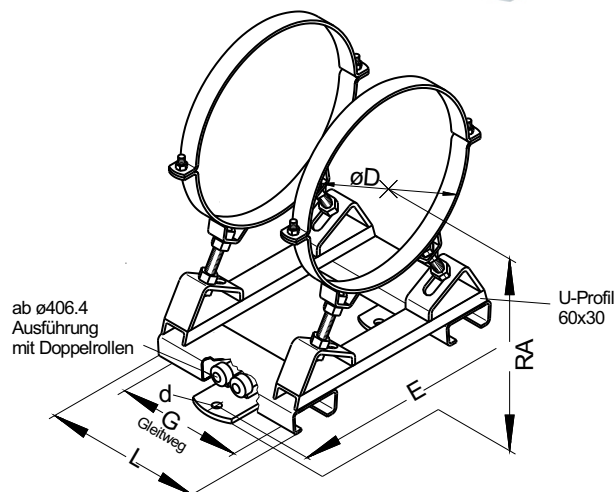

DOPPELROLLENZWANGSLAGER Typ 118-2G Z 118-2G ZA

Typ 118-2G Z

Typ 118-2G ZA
mit Schalldämmung

Alle Maße in mm

Maße gültig für beide Ausführungen					118-2G Z			118-2G ZA		
Rohr \varnothing	b x s	L	Gleitweg G	d	RA einstellbar	E	Artikel- nummer feuerverzinkt	RA einstellbar	E	Artikel- nummer feuerverzinkt
219.1	50x8	300	164	18	301-376	520	24014085	321-396	605	24013770
267.0	60x8	350	214	18	320-395	553	24019902	340-415	634	24025501
273.0	60x8	350	214	18	323-398	554	24014047	343-418	639	24025502
323.9	60x8	350	214	18	344-419	587	24014048	364-439	672	24025503
355.6	60x8	350	214	18	355-430	609	24014049	375-450	694	24025504
406.4	80x8	350	214	18	376-451	642	24014050	396-471	727	24025505
457.2	80x8	350	214	18	395-470	671	24019903	415-490	756	24025506
508.0	80x8	350	214	18	415-490	704	24014084	435-510	789	24013298

Alle Maße sind Standardmaße und können je nach Anforderung verändert werden. Geben Sie bitte bei Anfragen den genauen Rohrdurchmesser und das gewünschte RA- Maß an.

Bestellangaben: Typ...
z. B. 118-2G ZA

Durchmesser...
 $\varnothing 273.0$

Rohrachse...
RA 350

Oberfläche...
feuerverzinkt

Artikelnummer
24025502